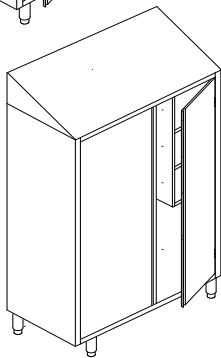

2050

**CODICE
REFERENCE
ITEM NO.
ARTIKEL NR.**

**PESO
POIDS
WEIGHT
GEWICHT**

**VOLUME
VOLUME
VOLUME
VOLUMEN**

**PREZZO
PRIX
PRICE
PREIS**

5AU20B 60	600	500	2050	80	0,90	€ 823,00
------------------	-----	------------	------	----	------	-----------------

5AU20B 100	1000	500	2050	94	1,45	€ 1.579,00
-------------------	------	------------	------	----	------	-------------------

ARMADIO SPOGLIATOIO CON TETTO INCLINATO
WARDROBE WITH SLOPING ROOF
ARMOIRE VETEMENTS AVEC DESSUS INCLINE
KLEIDERSCHRANK MIT SCHIEFEM DACH