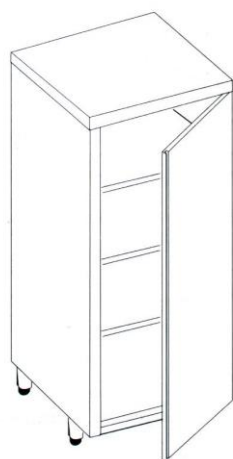

ARMADIO ANTE BATTENTI
CABINET WITH HINGED DOORS
ARMOIRE HAUTE AVEC PORTES BATTANTES
HOCHSCHRANK MIT FLÜGELTÜREN

6A20B 60	600	600	2000	80	0,90	€ 1.569,00
6A20B 80	800	600	2000	87	1,18	€ 1.640,00
6A20B 100	1000	600	2000	94	1,45	€ 1.725,00

7A20B 60	600	700	2000	90	1,04	€ 1.697,00
7A20B 80	800	700	2000	97	1,36	€ 1.776,00
7A20B 100	1000	700	2000	104	1,68	€ 1.861,00