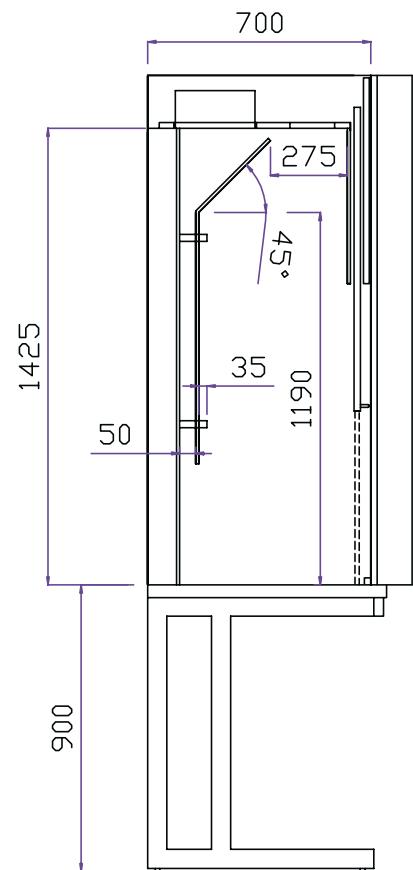

NOUVELLE ICP EN - AUTOPORTANTE

VERSION EN BOIS CLASSE M1

ICP220EN - 1200 L x 830 P x 2500 H mm

ICP250EN - 1500 L x 830 P x 2500 H mm

ICP280EN - 1800 L x 830 P x 2500 H mm

VERSION METALLIQUE CLASSE M0

ICP0220EN - 1200 L x 830 P x 2500 H mm

ICP0250EN - 1500 L x 830 P x 2500 H mm

ICP0280EN - 1800 L x 830 P x 2500 H mm

NOUVELLE ICP PP - AUTOPORTANTE

VERSION EN POLYPROPYLENE

ICP220PP - 1200 L x 830 P x 2500 H mm

ICP250PP - 1500 L x 830 P x 2500 H mm

ICP280PP - 1800 L x 830 P x 2500 H mm