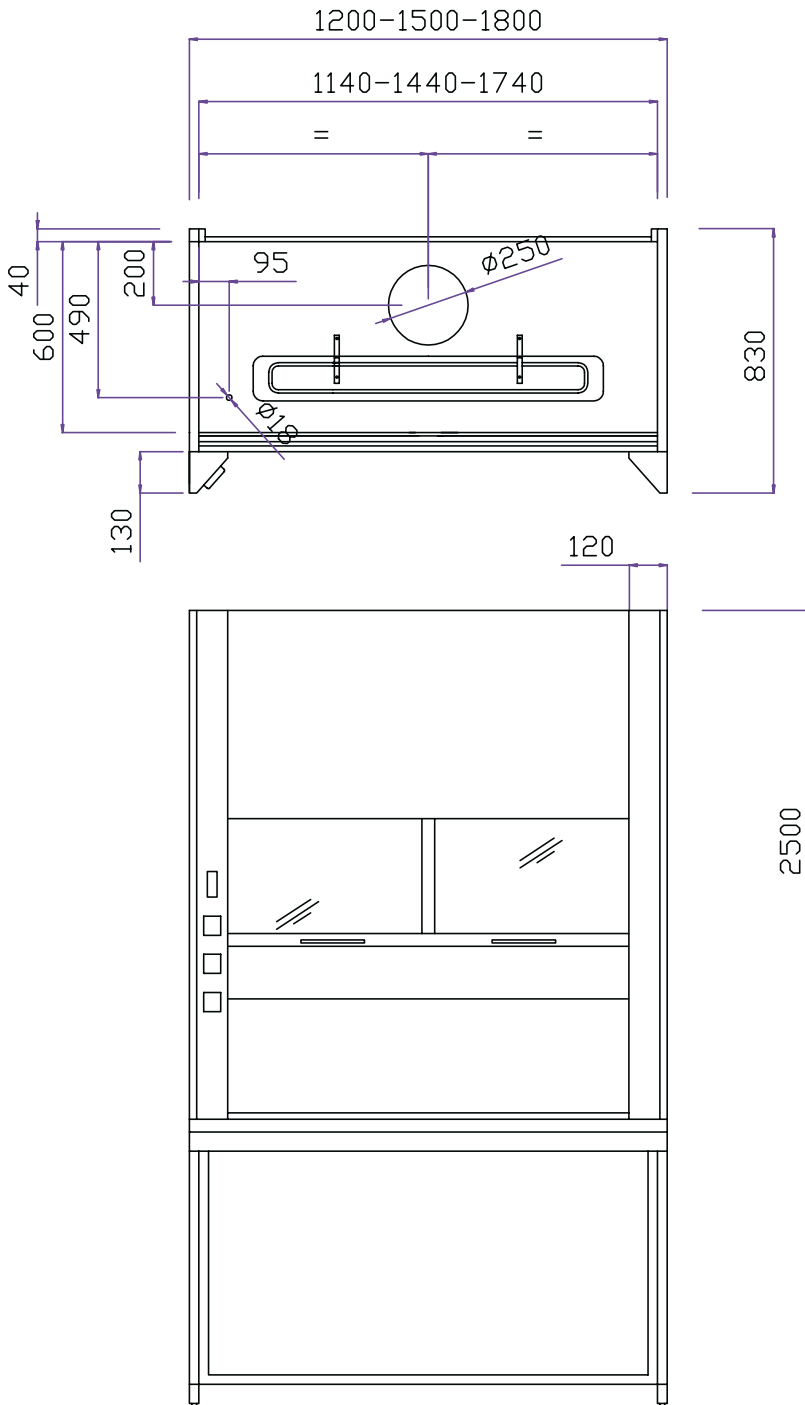

NOUVELLE ICP EN - AUTOPORTANTE

VERSION EN BOIS CLASSE M1

ICP220EN - 1200 L x 830 P x 2500 H mm

ICP250EN - 1500 L x 830 P x 2500 H mm

ICP280EN - 1800 L x 830 P x 2500 H mm

VERSION METALLIQUE CLASSE M0

ICP0220EN - 1200 L x 830 P x 2500 H mm

ICP0250EN - 1500 L x 830 P x 2500 H mm

ICP0280EN - 1800 L x 830 P x 2500 H mm

NOUVELLE ICP PP - AUTOPORTANTE

VERSION EN POLYPROPYLENE

ICP220PP - 1200 L x 830 P x 2500 H mm

ICP250PP - 1500 L x 830 P x 2500 H mm

ICP280PP - 1800 L x 830 P x 2500 H mm