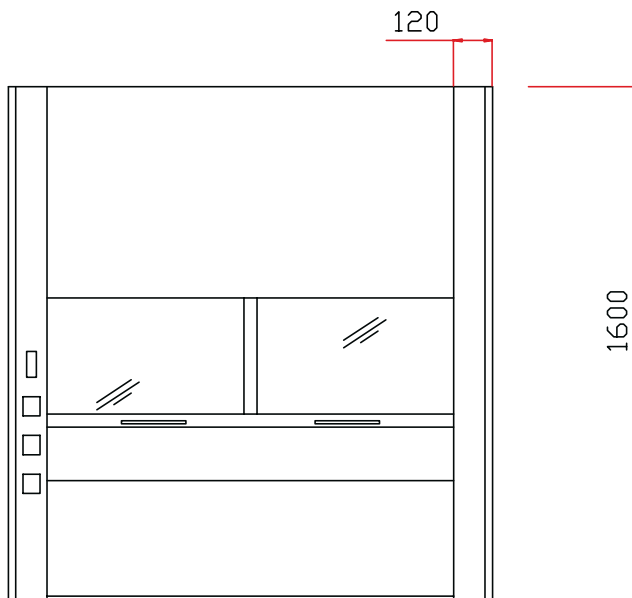

NOUVELLE ICP EN - SUR PAILLASSE

VERSION EN BOIS CLASSE M1

ICP120EN - 1200 L x 830 P x 1600 H mm

ICP150EN - 1500 L x 830 P x 1600 H mm

ICP180EN - 1800 L x 830 P x 1600 H mm

VERSION METALLIQUE CLASSE M0

ICP0120EN - 1200 L x 830 P x 1600 H mm

ICP0150EN - 1500 L x 830 P x 1600 H mm

ICP0180EN - 1800 L x 830 P x 1600 H mm

NOUVELLE ICP PP - SUR PAILLASSE

VERSION EN POLYPROPYLENE

ICP120PP - 1200 L x 830 P x 1600 H mm

ICP150PP - 1500 L x 830 P x 1600 H mm

ICP180PP - 1800 L x 830 P x 1600 H mm