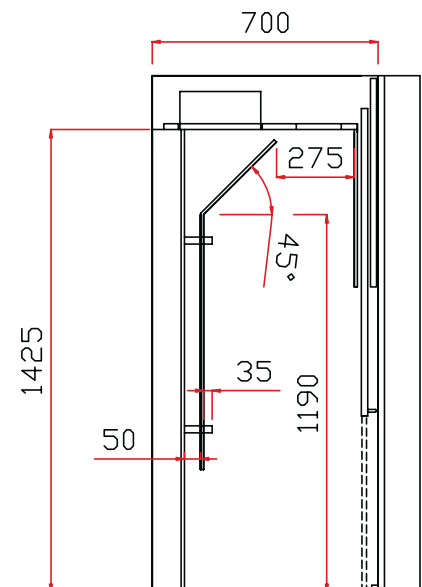

NOUVELLE ICP EN - SUR PAILLASSE

VERSION EN BOIS CLASSE M1

ICP120EN - 1200 L x 830 P x 1600 H mm

ICP150EN - 1500 L x 830 P x 1600 H mm

ICP180EN - 1800 L x 830 P x 1600 H mm

VERSION METALLIQUE CLASSE M0

ICP0120EN - 1200 L x 830 P x 1600 H mm

ICP0150EN - 1500 L x 830 P x 1600 H mm

ICP0180EN - 1800 L x 830 P x 1600 H mm

NOUVELLE ICP PP - SUR PAILLASSE

VERSION EN POLYPROPYLENE

ICP120PP - 1200 L x 830 P x 1600 H mm

ICP150PP - 1500 L x 830 P x 1600 H mm

ICP180PP - 1800 L x 830 P x 1600 H mm