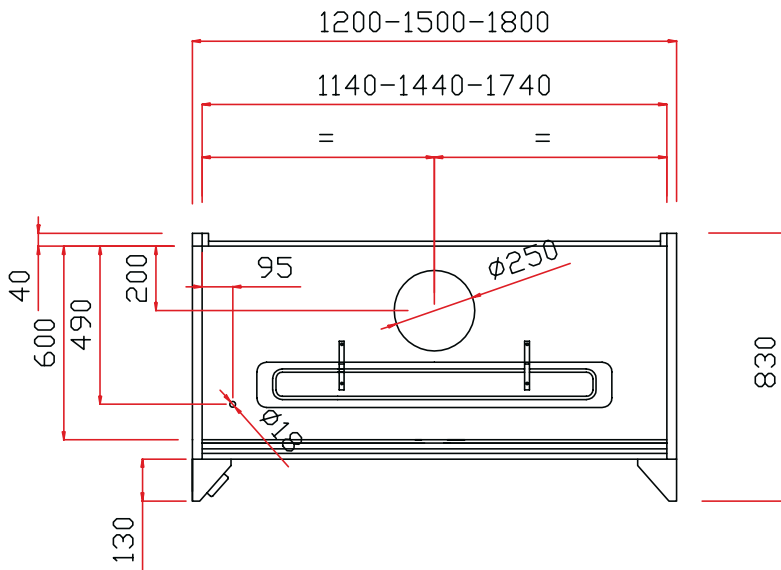

NOUVELLE ICP EN - SUR PAILLASSE

VERSION EN BOIS CLASSE M1

ICP120EN - 1200 L x 830 P x 1600 H mm

ICP150EN - 1500 L x 830 P x 1600 H mm

ICP180EN - 1800 L x 830 P x 1600 H mm

VERSION METALLIQUE CLASSE M0

ICP0120EN - 1200 L x 830 P x 1600 H mm

ICP0150EN - 1500 L x 830 P x 1600 H mm

ICP0180EN - 1800 L x 830 P x 1600 H mm

NOUVELLE ICP PP - SUR PAILLASSE

VERSION EN POLYPROPYLENE

ICP120PP - 1200 L x 830 P x 1600 H mm

ICP150PP - 1500 L x 830 P x 1600 H mm

ICP180PP - 1800 L x 830 P x 1600 H mm